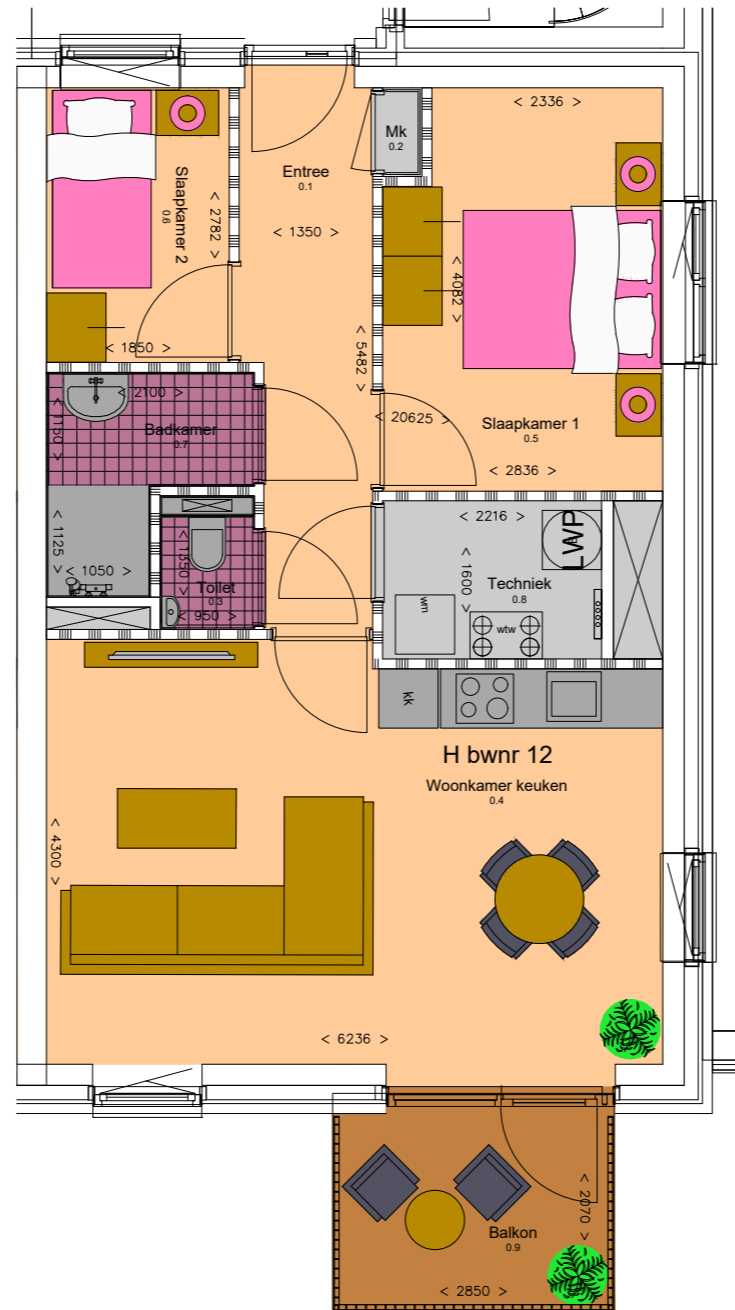

3e verdieping

2e verdieping

1e verdieping

begane grond

de inrichting van de ruimten is ter illustratie
 maten in mm op de tekening zijn indicatief.
 aan deze tekening kunnen geen rechten worden ontleend.

Verhuurtekening
Plattegrond huisnr. 63
 1e verdieping

01-10-2024

PODIUM
ETTEN-LEUR
23 HUUR
 APPARTEMENTEN