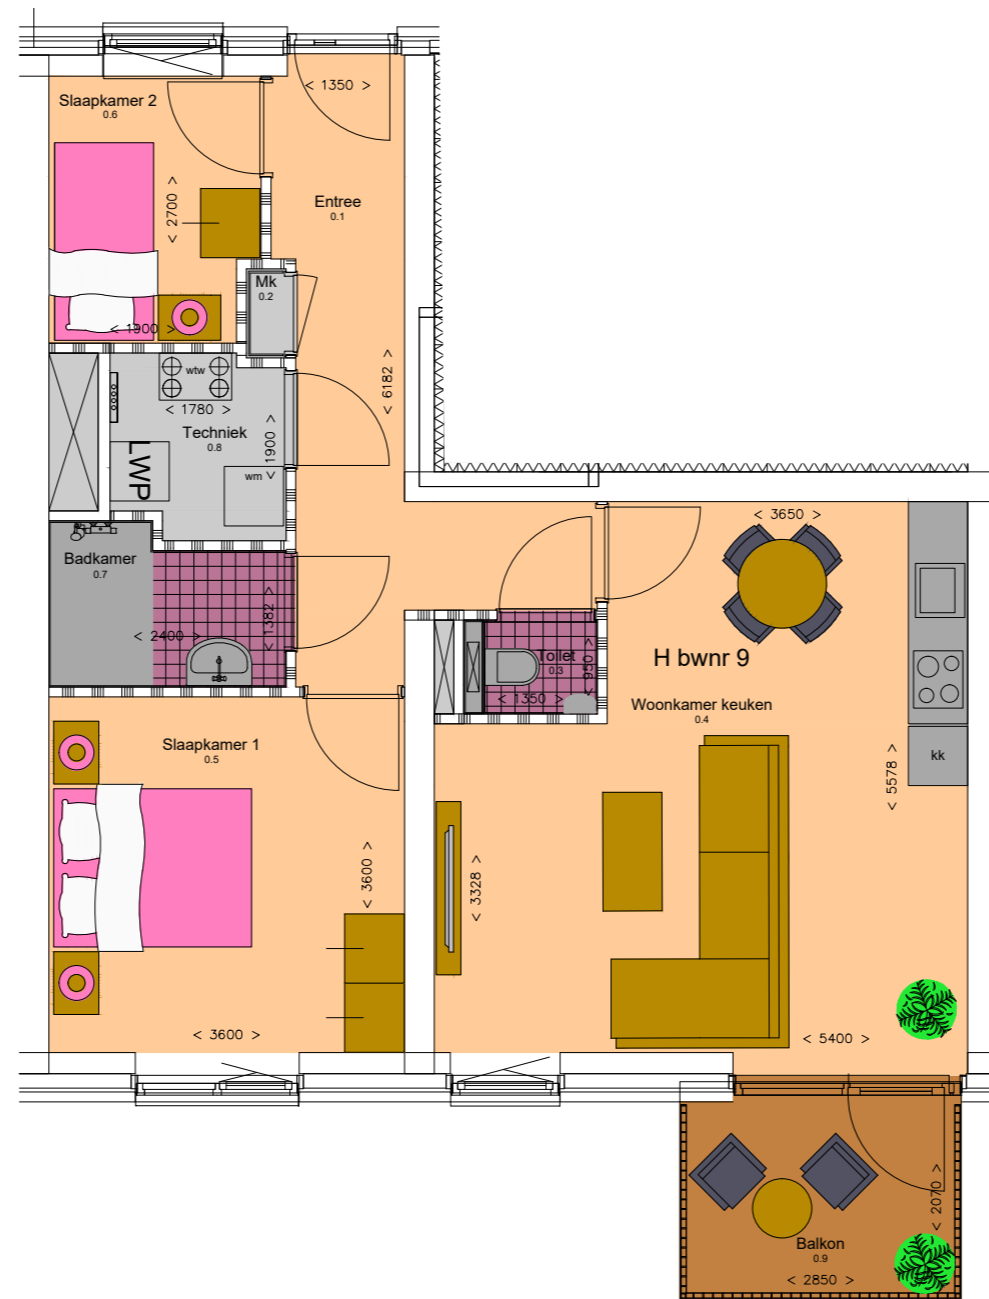

3e verdieping

2e verdieping

1e verdieping

begane grond

de inrichting van de ruimten is ter illustratie
 maten in mm op de tekening zijn indicatief.
 aan deze tekening kunnen geen rechten worden ontleend.

Verhuurtekening
Plattegrond huisnr. 57
 1e verdieping

01-10-2024

PODIUM
ETTEN-LEUR
23 HUUR
 APPARTEMENTEN