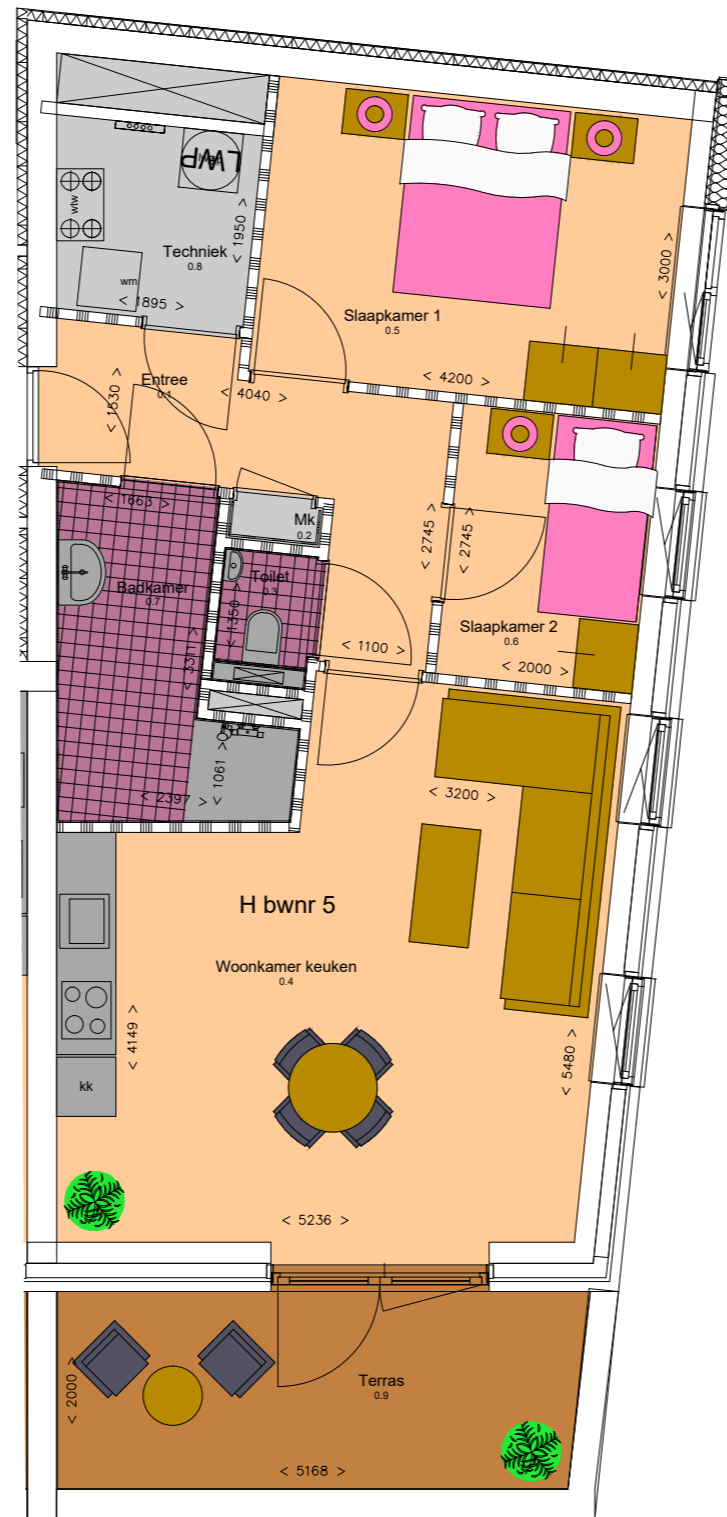

3e verdieping

2e verdieping

1e verdieping

begane grond

de inrichting van de ruimten is ter illustratie
 maten in mm op de tekening zijn indicatief.
 aan deze tekening kunnen geen rechten worden ontleend.

Verhuurtekening
Plattegrond huisnr. 49
 Begane grond

01-10-2024

PODIUM
ETTEN-LEUR
23 HUUR
 APPARTEMENTEN