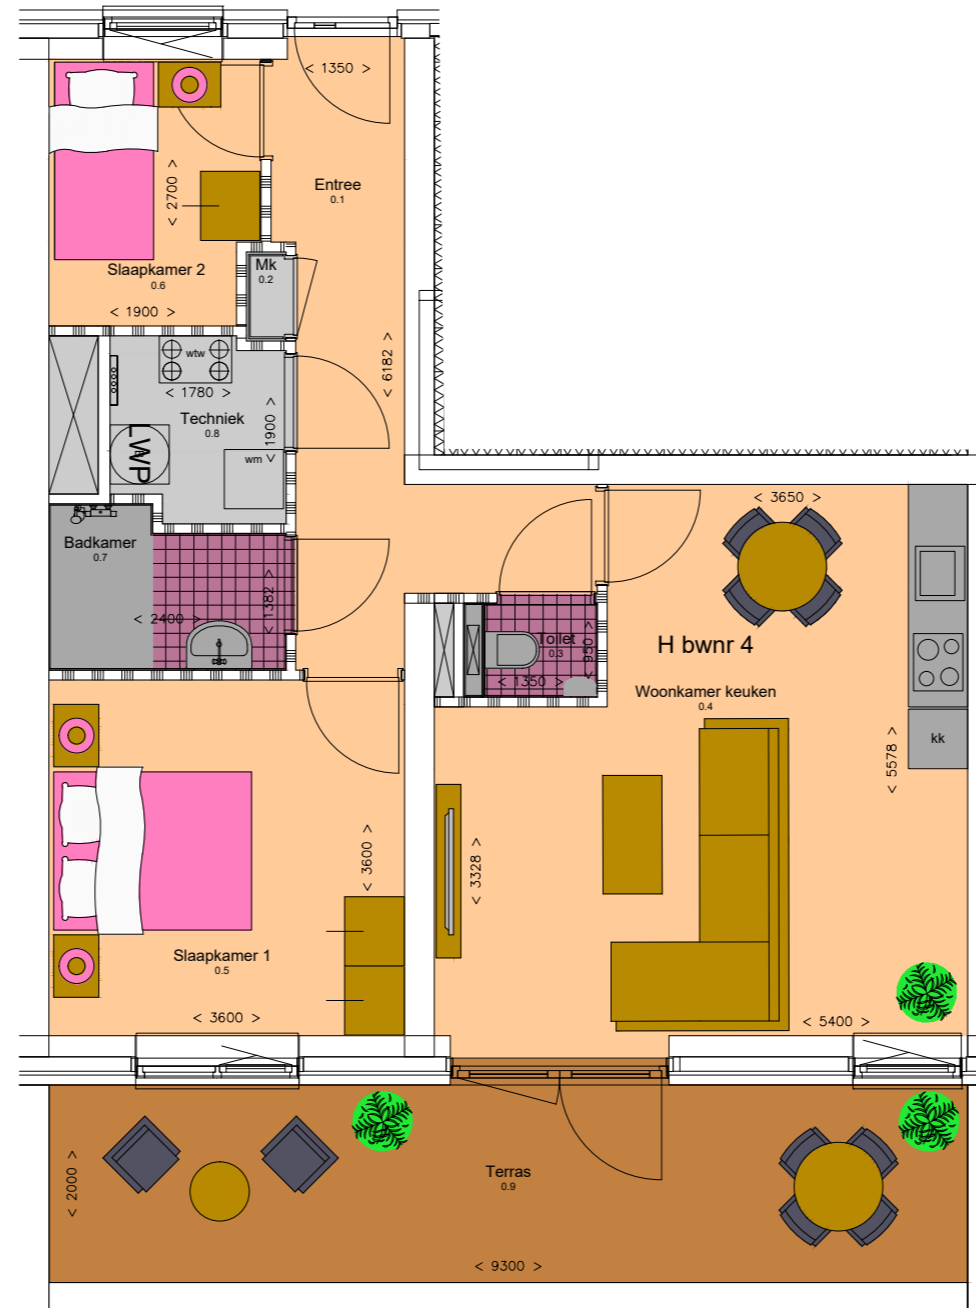

3e verdieping

2e verdieping

1e verdieping

begane grond

de inrichting van de ruimten is ter illustratie
 maten in mm op de tekening zijn indicatief.
 aan deze tekening kunnen geen rechten worden ontleend.

Verhuurtekening
Plattegrond huisnr. 47
 Begane grond

01-10-2024

PODIUM
ETTEN-LEUR
23 HUUR
 APPARTEMENTEN