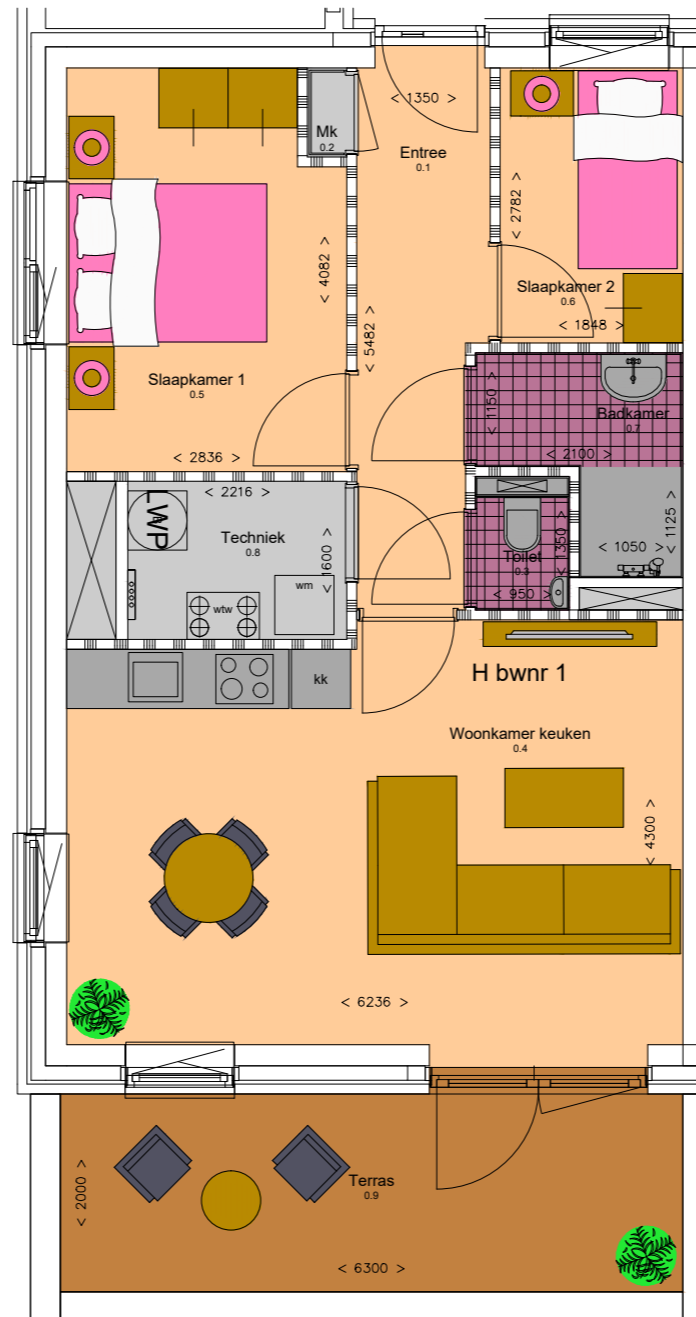

3e verdieping

2e verdieping

1e verdieping

Begane grond

de inrichting van de ruimten is ter illustratie  
 maten in mm op de tekening zijn indicatief.  
 aan deze tekening kunnen geen rechten worden ontleend.

Verhuurtekening  
**Plattegrond huisnr. 41**  
 Begane grond

01-10-2024

**PODIUM**  
**ETTEN-LEUR**  
**23 HUUR**  
 APPARTEMENTEN